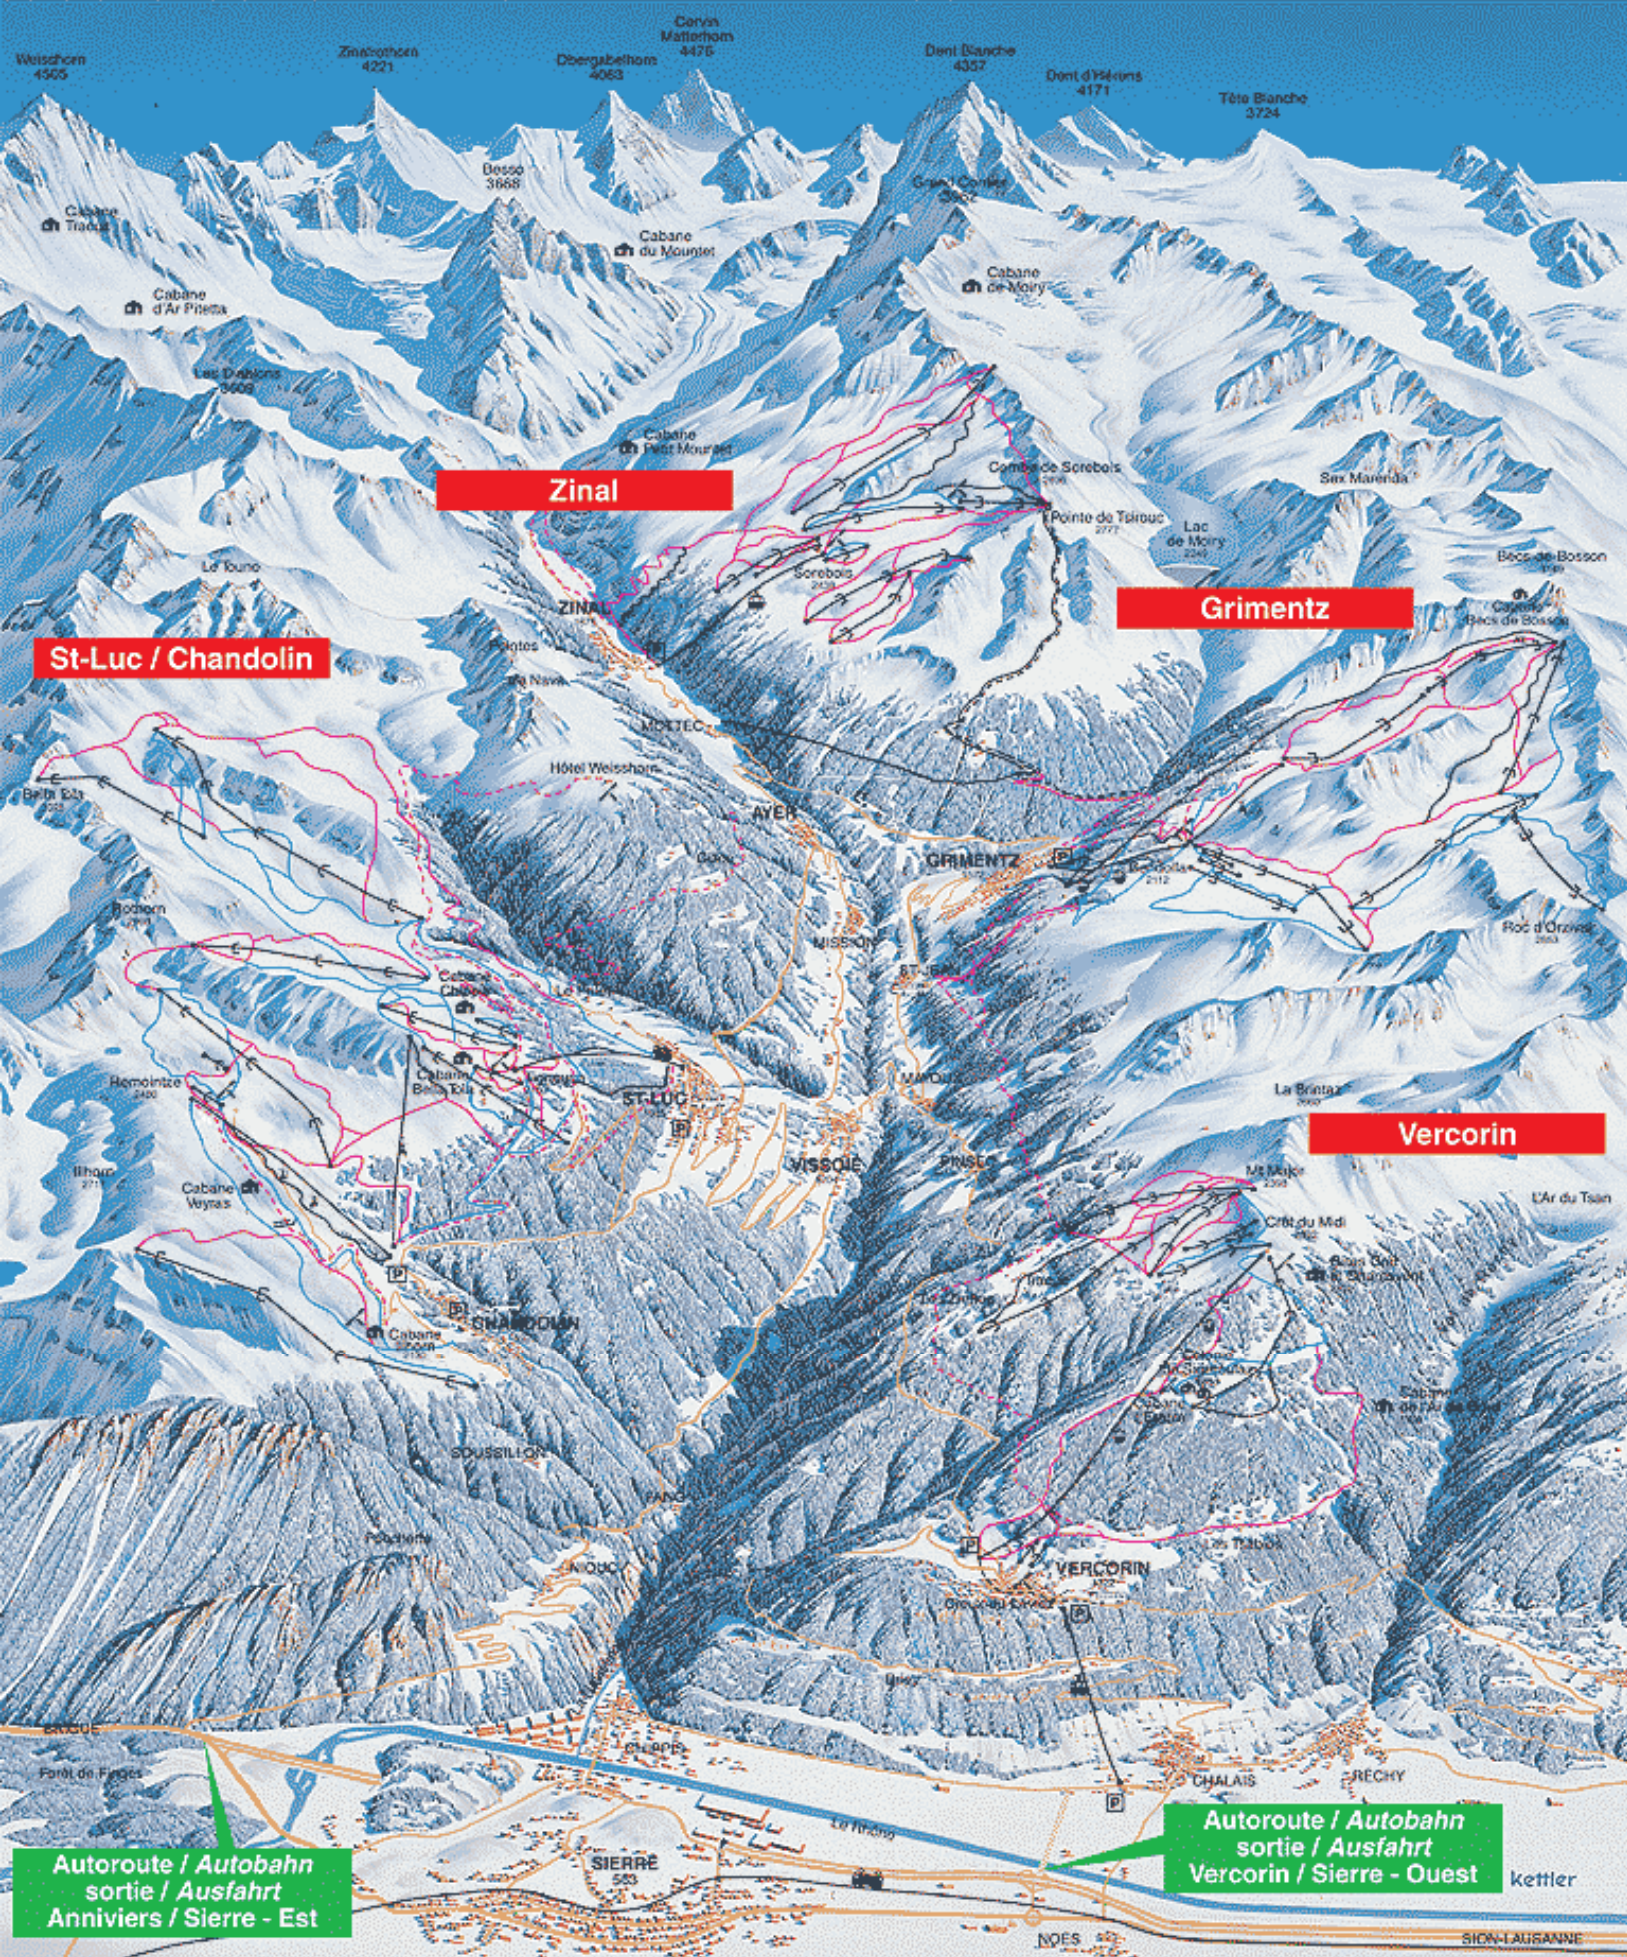

1 RÉGION - 5 STATIONS - 45 INSTALLATIONS / 1 REGION - 5 WINTERSPORTORTE - 45 LIFTE UND BAHNEN

Zinal

Grimentz

St-Luc / Chandolin

Vercorin

**Autoroute / Autobahn
sortie / Ausfahrt
Anniviers / Sierre - Est**

**Autoroute / Autobahn
sortie / Ausfahrt
Vercorin / Sierre - Ouest**

Kettler

SIERRE - LAUSANNE